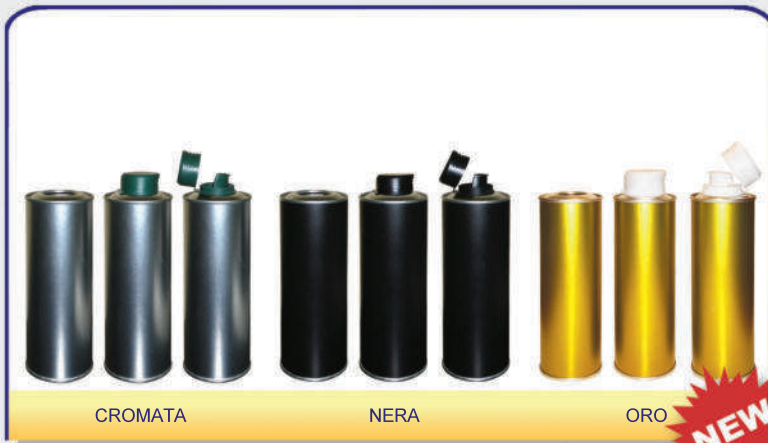

Litri 0,500

STANDARD

Lattina 0,500 litri cilindrica